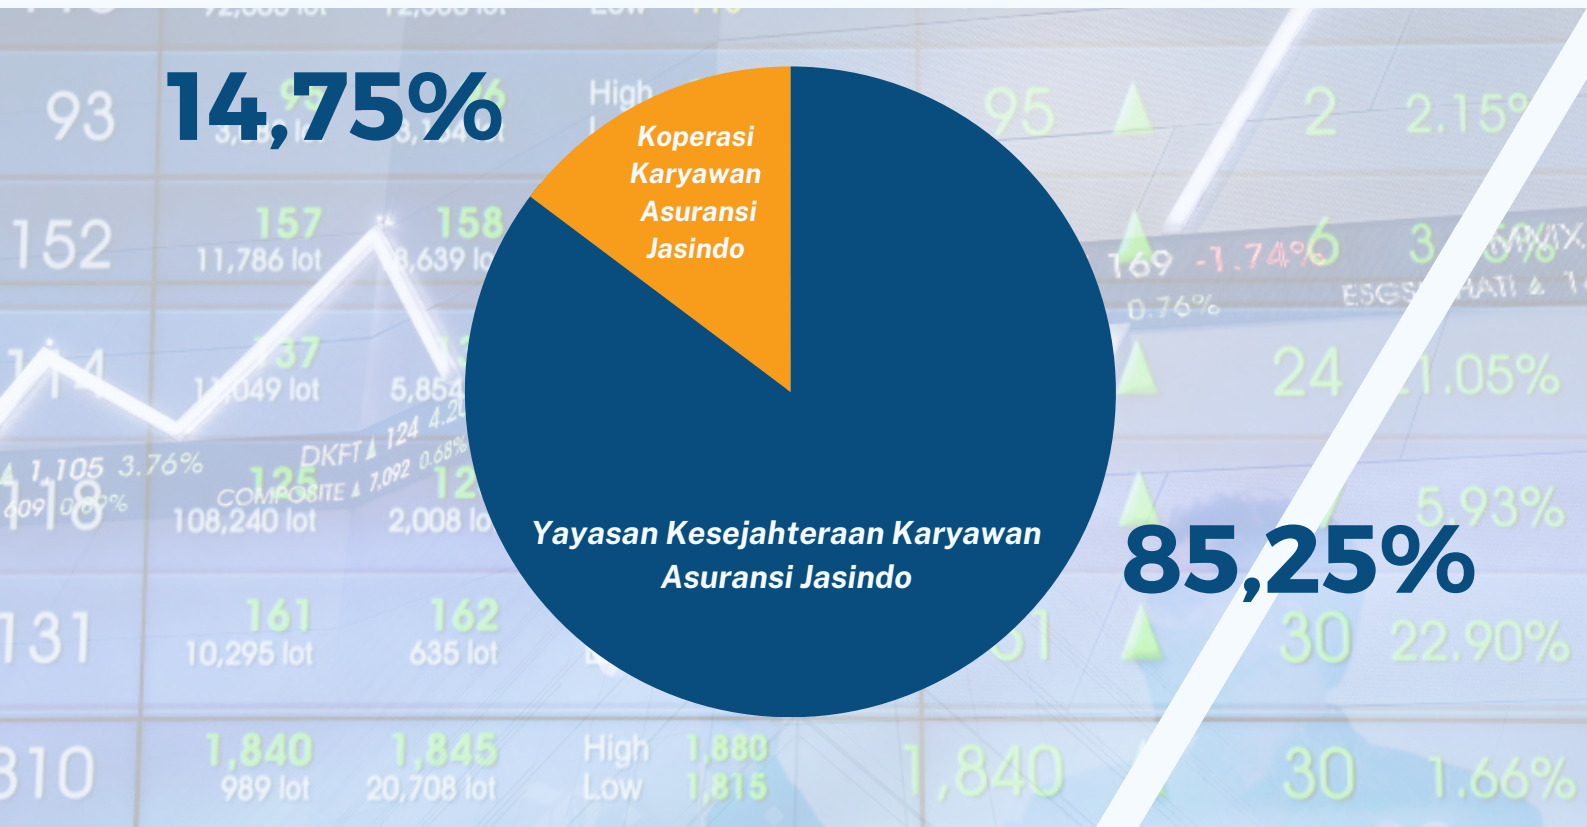

Sertifikat Internasional PT Asando Karya :

About Company

Pemegang Saham :

Keanggotaan Asosiasi :

Our
Business

Berdiri sejak Tahun **1983**

Tenaga Kerja Outsourcing

890++